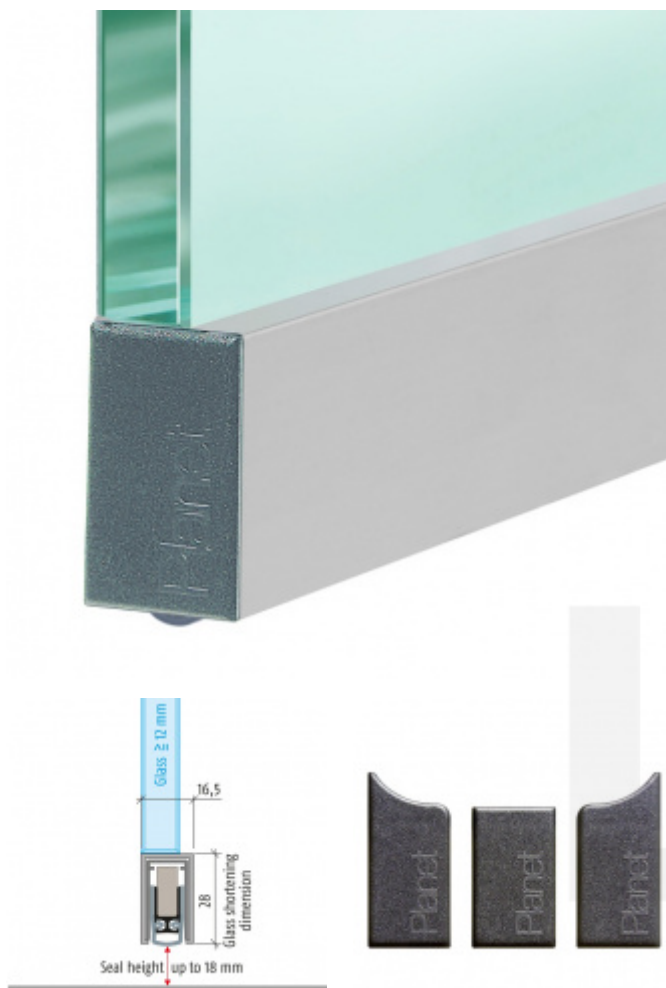

Produktový list

platný k 8. 2. 2023

luxusnikovani.cz
DELIVERED BY EFB

Automatická těsnící lišta Planet KG-U, 48 dB, standardní 1459 mm (lze zkrátit na 1335 mm)

Planet^{swiss}®

ID produktu: 3127

Automatická těsnící lišta pro skleněné dveře s tloušťkou 12 a více mm

- Výška těsnící lišty až 18 mm
- Útlum až 48 dB
- Možnost seřízení výšky výsuvu lišty
- Záruka 7 let
- Vhodné pro objektové dveře s vysokým zatížením
- Krytka je vyrobena z eloxovaného hliníku

Součástí balení jsou boční krytky

Vlastnosti automatické lišty:

Doplňkové vlastnosti lišty na objednávku: