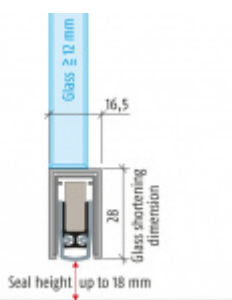

Produktový list

platný k 1. 12. 2022

luxusnikovani.cz
DELIVERED BY EFB

Automatická těsnicí lišta Planet KG-U, 48 dB, standardní 459 mm (lze zkrátit na 335 mm)

Planet^{swiss}®

ID produktu: 3128

Automatická těsnicí lišta pro skleněné dveře s tloušťkou 12 a více mm

- Výška těsnicí lišty až 18 mm
- Útlum až 48 dB
- Možnost seřízení výšky výsuvu lišty
- Záruka 7 let
- Vhodné pro objektové dveře s vysokým zatížením
- Krytka je vyrobena z eloxovaného hliníku

Součástí balení jsou boční krytky