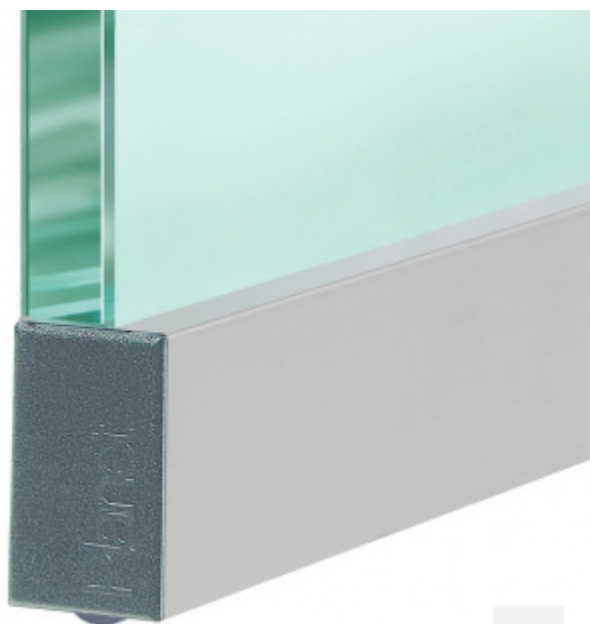

Produktový list

platný k 1. 12. 2022

luxusnikovani.cz
DELIVERED BY EFB

Automatická těsnicí lišta Planet KG-U, 48 dB, standardní 459 mm (lze zkrátit na 335 mm)

Planet^{swiss}®

ID produktu: 3128

Automatická těsnicí lišta pro skleněné dveře s tloušťkou 12 a více mm

- Výška těsnicí lišty až 18 mm
- Útlum až 48 dB
- Možnost seřízení výšky výsuvu lišty
- Záruka 7 let
- Vhodné pro objektové dveře s vysokým zatížením
- Krytka je vyrobena z eloxovaného hliníku

Součástí balení jsou boční krytky