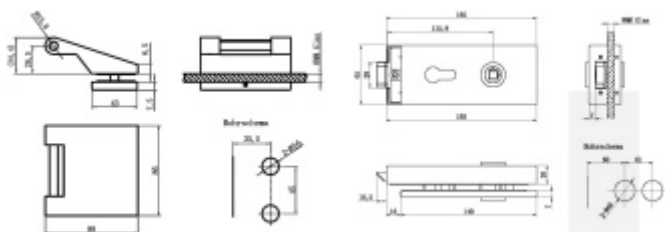

Produktový list

platný k 2. 6. 2026

luxusnikovani.cz
DELIVERED BY EFB

Sada kování pro skleněné dveře Südmetail Siena, nerez

Kompletní sada kování pro skleněné dveře včetně integrovaného zamykání

Kování je vhodné pro tloušťku skla 8 mm. (objednáním samostatné střílky lze i na sklo 10 mm)

Materiál: nerez kartáčovaná

Sada obsahuje: štítek s tichou střílkou, pár dveřních klik, 2 kusy pantů + 2 kusy středových dílů
Samostatně je potřeba objednat díl do zárubně

Bez otvoru pro klíč

[Sada kování pro skleněné dveře Südmetail Siena, nerez](#)
[Bez otvoru pro klíč](#)