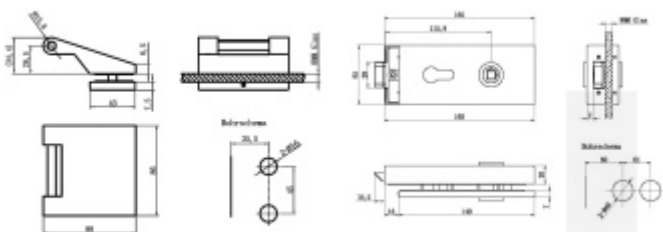

Produktový list

platný k 18. 4. 2026

luxusnikovani.cz
DELIVERED BY EFB

Sada kování pro skleněné dveře Südmetail Siena, nerez

Kompletní sada kování pro skleněné dveře včetně integrovaného zamykání

Kování je vhodné pro tloušťku skla 8 mm. (objednáním samostatné stříelky lze i na sklo 10 mm)

Materiál: nerez kartáčovaná

Sada obsahuje: štítek s tichou stříelkou, pár dveřních klik, 2 kusy pantů + 2 kusy středových dílů
Samostatně je potřeba objednat díl do zárubně

Bez otvoru pro klíč

[Sada kování pro skleněné dveře Südmetail Siena, nerez](#)
[Bez otvoru pro klíč](#)