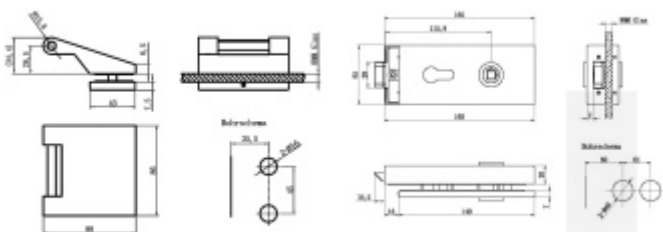

## Sada kování pro skleněné dveře Südmetail Siena, nerez

Kompletní sada kování pro skleněné dveře včetně integrovaného zamykání

Kování je vhodné pro tloušťku skla 8 mm. (objednáním samostatné střílky lze i na sklo 10 mm)

Materiál: nerez kartáčovaná

Sada obsahuje: štítek s tichou střílkou, pár dveřních klik, 2 kusy pantů + 2 kusy středových dílů  
Samostatně je potřeba objednat díl do zárubně