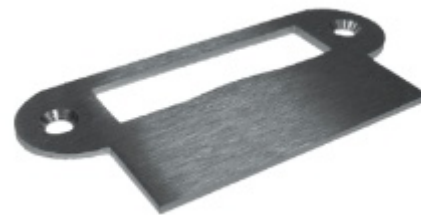

**Protiplech pro bezfalcové
dveře**

Süd-Metall

OD 12,65 €

5 pracovních dní