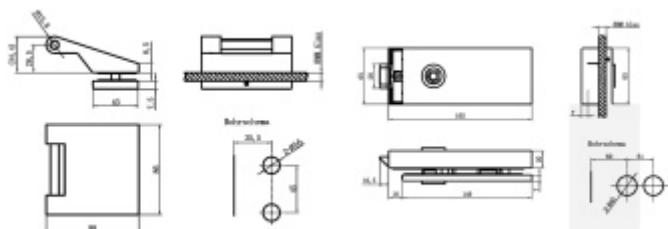

Produktový list

platný k 26. 4. 2026

luxusnikovani.cz
DELIVERED BY EFB

Sada kování pro skleněné dveře Südmetail Siena, černá

Kompletní sada kování pro skleněné dveře včetně integrovaného zamykání

Kování je vhodné pro tloušťku skla 8 mm. (objednáním samostatné stříelky lze i na sklo 10 mm)

Materiál: nerez kartáčovaná + černá matná barva

Sada obsahuje: štítek s tichou stříelkou, pár dveřních klik, 2 kusy pantů + 2 kusy středových dílů

Samostatně je potřeba objednat díl do zárubně

Bez otvoru pro klíč

[Sada kování pro skleněné dveře Südmetail Siena, černá](#)
[Bez otvoru pro klíč](#)

DETAIL

5 pracovních dní **4 538 Kč bez DPH**
5 490,98 Kč s DPH

Cylindrická vložka

[Sada kování pro skleněné dveře Südmetail Siena, černá](#)
[Cylindrická vložka](#)