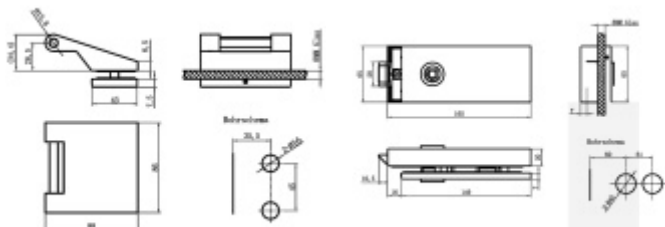

## Sada kování pro skleněné dveře Südmetail Siena, černá

Kompletní sada kování pro skleněné dveře včetně integrovaného zamykání

Kování je vhodné pro tloušťku skla 8 mm. (objednáním samostatné střílky lze i na sklo 10 mm)

Materiál: nerez kartáčovaná + černá matná barva

Sada obsahuje: štítek s tichou střílkou, pár dveřních klik, 2 kusy pantů + 2 kusy středových dílů

Samostatně je potřeba objednat díl do zárubně