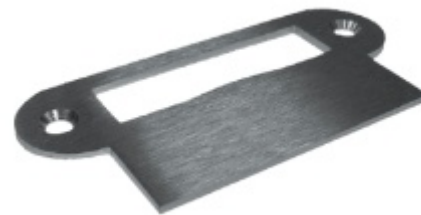

Kování je vhodné pro tloušťku skla 8 mm. (objednáním samostatné stříelky lze i na sklo 10 mm)

Materiál: nerez kartáčovaná + černá matná barva

Sada obsahuje: štítek s tichou stříelkou, pár dveřních klik, 2 kusy pantů + 2 kusy středových dílů

Süd-Metall

OD 297 Kč

Termín bude prověřen u dodavatele

**Kapsa pro panty v obložkové
zárubni**

Süd-Metall

OD 48 Kč

Termín bude prověřen u dodavatele

**Protiplech pro bezfalcové
dveře**

Süd-Metall

OD 310 Kč

5 pracovních dní

Protiplech pro falcové dveře

Süd-Metall

OD 203 Kč

5 pracovních dní