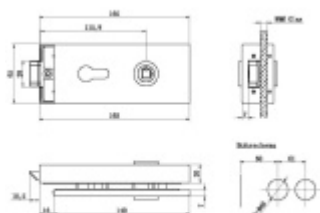

Produktový list

platný k 10. 6. 2026

luxusnikovani.cz
DELIVERED BY EFB

Sada kování pro skleněné dveře Súdmetall Siena, černá Cylindrická vložka

ID produktu: 31419

Kompletní sada kování pro skleněné dveře včetně integrovaného zamykání

Kování je vhodné pro tloušťku skla 8 mm. (objednáním samostatné stříelky lze i na sklo 10 mm)

Materiál: nerez kartáčovaná + černá matná barva

Sada obsahuje: štítek s tichou stříelkou, pár dveřních klik, 2 kusy pantů + 2 kusy středových dílů

Samostatně je potřeba objednat díl do zárubně

Vaše cena bez DPH

4 800 Kč

Vaše cena s DPH

5 808 Kč

[Zobrazit produkt](#)