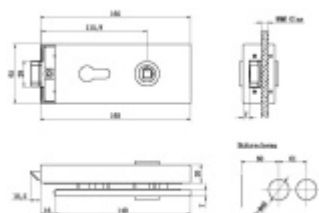

Produktový list

platný k 26. 4. 2026

luxusnikovani.cz
DELIVERED BY EFB

Sada kování pro skleněné dveře Südmetall Siena, černá Cylindrická vložka

ID produktu: 31419

Kompletní sada kování pro skleněné dveře včetně integrovaného zamykání

Kování je vhodné pro tloušťku skla 8 mm. (objednáním samostatné stříelky lze i na sklo 10 mm)

Materiál: nerez kartáčovaná + černá matná barva

Sada obsahuje: štítek s tichou stříelkou, pár dveřních klik, 2 kusy pantů + 2 kusy středových dílů

Samostatně je potřeba objednat díl do zárubně

Vaše cena bez DPH

4 800 Kč

Vaše cena s DPH

5 808 Kč

[Zobrazit produkt](#)