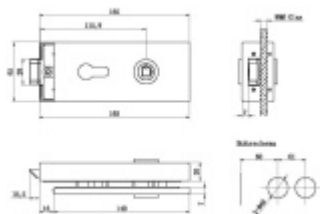

Produktový list

platný k 26. 4. 2026

luxusnikovani.cz
DELIVERED BY EFB

Sada kování pro skleněné dveře Südmetall Siena, černá Cylindrická vložka

ID produktu: 31419

Kompletní sada kování pro skleněné dveře včetně integrovaného zamykání

Kování je vhodné pro tloušťku skla 8 mm. (objednáním samostatné stříelky lze i na sklo 10 mm)

Materiál: nerez kartáčovaná + černá matná barva

Sada obsahuje: štítek s tichou stříelkou, pár dveřních klik, 2 kusy pantů + 2 kusy středových dílů

Samostatně je potřeba objednat díl do zárubně

Vaše cena bez DPH

195,92 €

Vaše cena s DPH

237,06 €

[Zobrazit produkt](#)