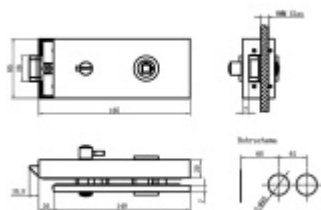

Vaše cena bez DPH

5 100 Kč

Vaše cena s DPH

6 171 Kč

Zobrazit produkt