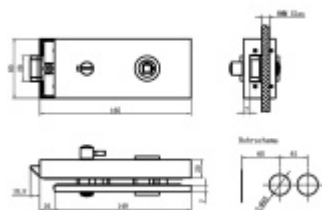

Kování je vhodné pro tloušťku skla 8 mm. (objednáním samostatné stříelky lze i na sklo 10 mm)

Materiál: nerez kartáčovaná + černá matná barva

Sada obsahuje: štítek s tichou stříelkou, pár dveřních klik, 2 kusy pantů + 2 kusy středových dílů

Samostatně je potřeba objednat díl do zárubně

Vaše cena bez DPH

208,16 €

Vaše cena s DPH

251,88 €

[Zobrazit produkt](#)

PŘÍSLUŠENSTVÍ

**Střelka ke kování pro sklo
tloušťka 10 mm**