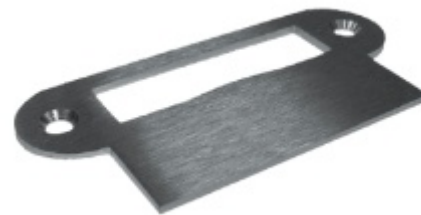

Kování je vhodné pro tloušťku skla 8 mm. (objednáním samostatné stříelky lze i na sklo 10 mm)

Materiál: nerez kartáčovaná + černá matná barva

Sada obsahuje: štítek s tichou stříelkou, pár dveřních klik, 2 kusy pantů + 2 kusy středových dílů

Süd-Metall

OD 12,12 €

Termín bude prověřen u dodavatele

**Kapsa pro panty v obložkové
zárubni**

Süd-Metall

OD 1,96 €

Termín bude prověřen u dodavatele

**Protiplech pro bezfalcové
dveře**