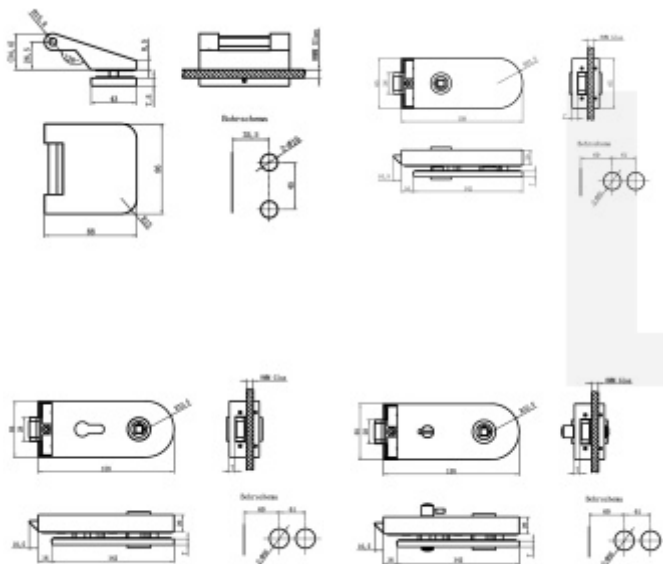

Produktový list

platný k 7. 6. 2026

luxusnikovani.cz
DELIVERED BY EFB

Sada kování pro skleněné dveře Súdmetall Rom, nerez

Kompletní sada kování pro skleněné dveře včetně integrovaného zamykání

Kování je vhodné pro tloušťku skla 8 mm.

Materiál: nerez kartáčovaná

Sada obsahuje: štítek s tichou stělkou, pár dveřních klik, 2 kusy pantů + 2 kusy středových dílů

Samostatně je potřeba objednat díl do zárubně

Bez otvoru pro klíč

[Sada kování pro skleněné dveře Súdmetall Rom, nerez](#)
[Bez otvoru pro klíč](#)