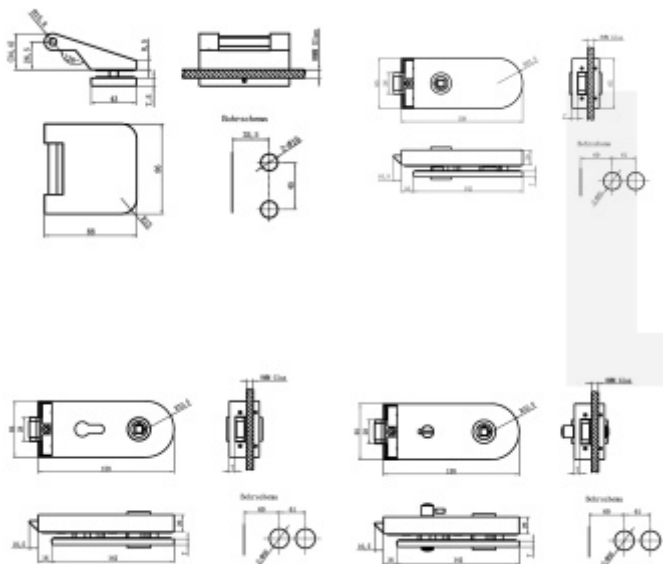

Produktový list

platný k 6. 6. 2026

luxusnikovani.cz
DELIVERED BY EFB

Sada kování pro skleněné dveře Súdmetall Rom, nerez

Kompletní sada kování pro skleněné dveře včetně integrovaného zamykání

Kování je vhodné pro tloušťku skla 8 mm.

Materiál: nerez kartáčovaná

Sada obsahuje: štítek s tichou stělkou, pár dveřních klik, 2 kusy pantů + 2 kusy středových dílů

Samostatně je potřeba objednat díl do zárubně

Bez otvoru pro klíč

[Sada kování pro skleněné dveře Súdmetall Rom, nerez](#)
[Bez otvoru pro klíč](#)