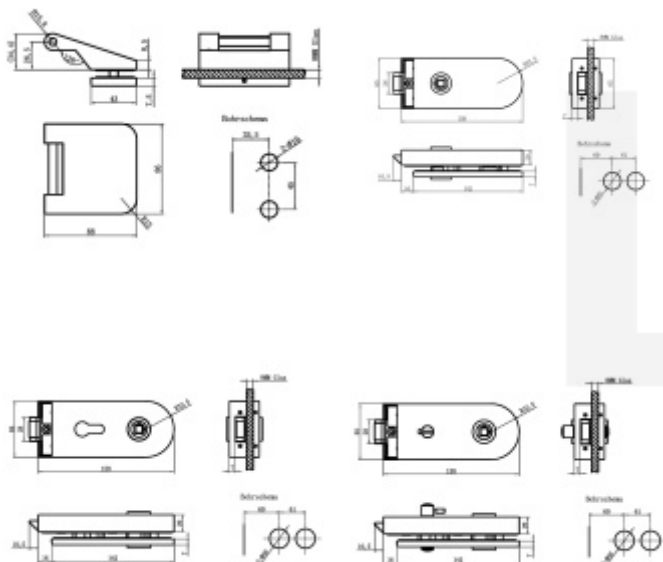

Produktový list

platný k 7. 6. 2026

luxusnikovani.cz
DELIVERED BY EFB

Sada kování pro skleněné dveře Südmetall Rom, nerez

Kompletní sada kování pro skleněné dveře včetně integrovaného zamykání

Kování je vhodné pro tloušťku skla 8 mm.

Materiál: nerez kartáčovaná

Sada obsahuje: štítek s tichou střílkou, pár dveřních klik, 2 kusy pantů + 2 kusy středových dílů

Samostatně je potřeba objednat díl do zárubně

Bez otvoru pro klíč

[Sada kování pro skleněné dveře Südmetall Rom, nerez](#)
[Bez otvoru pro klíč](#)

DETAIL

5 pracovních dní **133,14 € bez DPH**
161,1 € s DPH

Cylindrická vložka

[Sada kování pro skleněné dveře Südmetall Rom, nerez](#)
[Cylindrická vložka](#)

DETAIL

5 pracovních dní **1 360,82 € bez DPH**
1 646,59 € s DPH