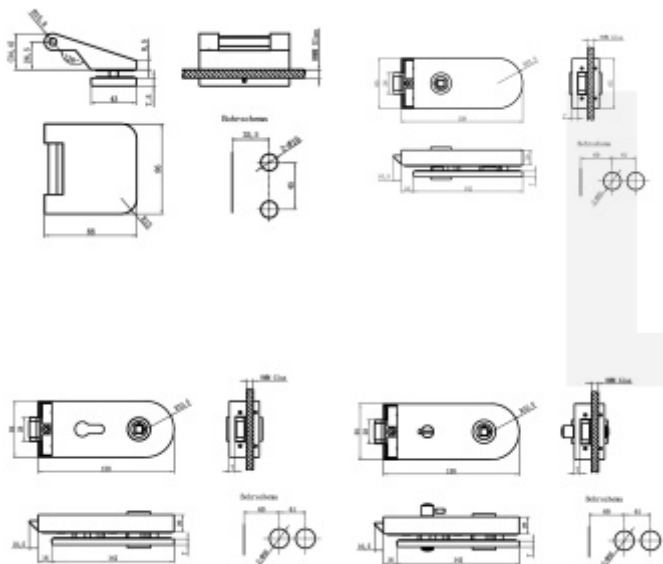

Produktový list

platný k 10. 3. 2026

luxusnikovani.cz
DELIVERED BY EFB

Sada kování pro skleněné dveře Súdmetall Rom, nerez

Kompletní sada kování pro skleněné dveře včetně integrovaného zamykání

Kování je vhodné pro tloušťku skla 8 mm.

Materiál: nerez kartáčovaná

Sada obsahuje: štítek s tichou stělkou, pár dveřních klik, 2 kusy pantů + 2 kusy středových dílů
Samostatně je potřeba objednat díl do zárubně

Bez otvoru pro klíč

[Sada kování pro skleněné dveře Súdmetall Rom, nerez](#)
[Bez otvoru pro klíč](#)