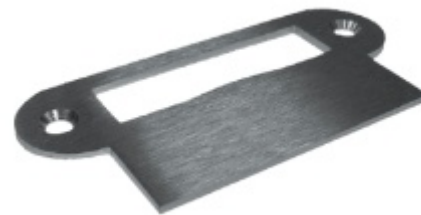

**Protiplech pro bezfalcové
dveře**

Süd-Metall

OD 310 Kč

5 pracovních dní