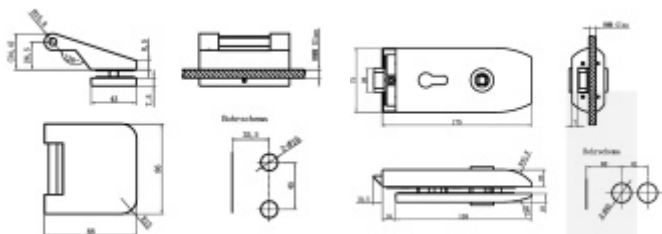

Produktový list

platný k 29. 4. 2026

luxusnikovani.cz
DELIVERED BY EFB

Sada kování pro skleněné dveře Südmetail Bari, nerez

Kompletní sada kování pro skleněné dveře včetně integrovaného zamykání

Kování je vhodné pro tloušťku skla 8 mm.

Materiál: nerez kartáčovaná

Sada obsahuje: štítek s tichou střílkou, pár dveřních klik, 2 kusy pantů + 2 kusy středových dílů

Samostatně je potřeba objednat díl do zárubně

Bez otvoru pro klíč

[Sada kování pro skleněné dveře Südmetail Bari, nerez](#)
[Bez otvoru pro klíč](#)