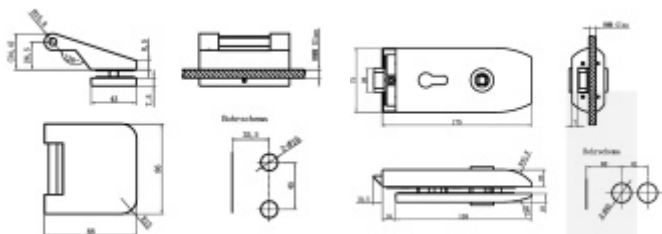

Produktový list

platný k 6. 6. 2026

luxusnikovani.cz
DELIVERED BY EFB

Sada kování pro skleněné dveře Südmetail Bari, nerez

Kompletní sada kování pro skleněné dveře včetně integrovaného zamykání

Kování je vhodné pro tloušťku skla 8 mm.

Materiál: nerez kartáčovaná

Sada obsahuje: štítek s tichou střílkou, pár dveřních klik, 2 kusy pantů + 2 kusy středových dílů

Samostatně je potřeba objednat díl do zárubně

Bez otvoru pro klíč

[Sada kování pro skleněné dveře Südmetail Bari, nerez](#)
[Bez otvoru pro klíč](#)