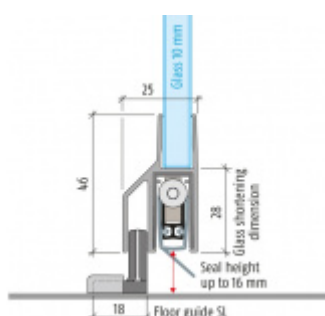

Produktový list

platný k 4. 12. 2022

luxusnikovani.cz
DELIVERED BY EFB

Automatická těsnící lišta Planet KG-SL10, 42 dB, protipožární

Planet^{swiss}®

Automatická těsnící lišta pro skleněné dveře s tloušťkou 10 mm

- Výška těsnící lišty 5-18 mm
- Útlum až 42 dB
- Možnost seřízení výšky výsuvu lišty
- Záruka 7 let
- Vhodné pro objektové dveře s vysokým zatížením
- Krytka je vyrobena z eloxovaného hliníku
- Při objednání je nutné specifikovat směr otevírání.
  Details v příloze.

Součástí balení jsou boční krytky + vodící element na zem + krytka

Vlastnosti automatické lišty:

Způsob instalace do dveří: