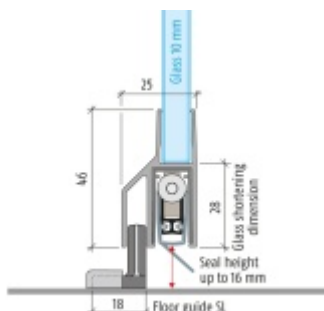

Produktový list

platný k 6. 5. 2026

luxusnikovani.cz
DELIVERED BY EFB

Automatická těsnící lišta Planet KG-SL10, 42 dB, protipožární

Planet^{swiss}

Automatická těsnící lišta pro skleněné dveře s tloušťkou 10 mm

- Výška těsnící lišty 5-18 mm
- Útlum až 42 dB
- Možnost seřízení výšky výsuvu lišty
- Záruka 7 let
- Vhodné pro objektové dveře s vysokým zatížením
- Krytka je vyrobena z eloxovaného hliníku
- Při objednání je nutné specifikovat směr otevírání.
  Detaily v příloze.

Součástí balení jsou boční krytky + vodící element na zem + krytka

Vlastnosti automatické lišty:

Způsob instalace do dveří: