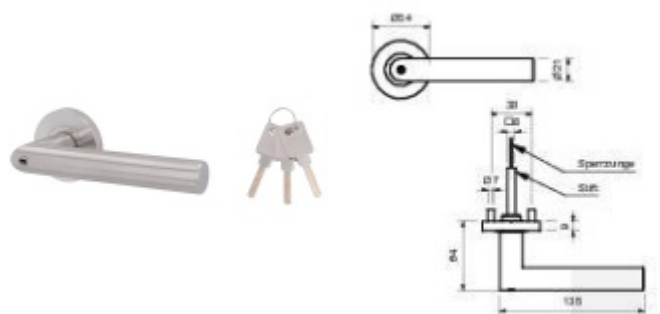

Produktový list

platný k 26. 4. 2026

luxusnikovani.cz
DELIVERED BY EFB

Südmetall Billy-R Excess, integrované zamykání, nerez/černá

Moderní kování Excess Easy přináší revoluci v tradičním pojetí otevírání dveří díky plně integrovanému zamykacímu mechanismu.

Díky této důmyslné konstrukci je tradiční klíčová rozeta zbytečná a kování zajišťuje jasný estetický vzhled dveří. Mechanismus uvnitř kliky umožňuje bez námahy uzamknout dveře WC pouhým ovládním intuitivně umístěného jezdece. Diskrétní funkce nouzového otevření nabízí dodatečné zabezpečení, aniž by narušovala minimalistický vzhled nebo přitahovala pozornost.

Pravolevé univerzální provedení.

Klika pevně spojená s konstrukcí a integrovaným pružinovým mechanismem - vhodné i pro vysoké zatížení dveří.

Montáž kování skrze dveře

Čtyřhran 8 mm pro tloušťku dveří 38-50 mm

Provedení: Bez zamykání, WC zamykání, Zamykání s klíčem

Průměr trubky 21 mm, délka kliky 134 mm, hloubka 64 mm

Součástí dodávky verze zamykatelné na klíč jsou 3 kusy drážkových klíčů. Drážky zabraňují jednoduchému otevření zvenku například šroubovákem.

[Brožura ke kování Excess Easy 3 ke stažení zde.](#)

Nerez kartáčovaná

[Südmetall Billy-R Excess, integrované zamykání, nerez/černá](#)
[Nerez kartáčovaná, Bez zamykání](#)

DETAIL

5 pracovních dní **948 Kč bez DPH**
1 147,08 Kč s DPH