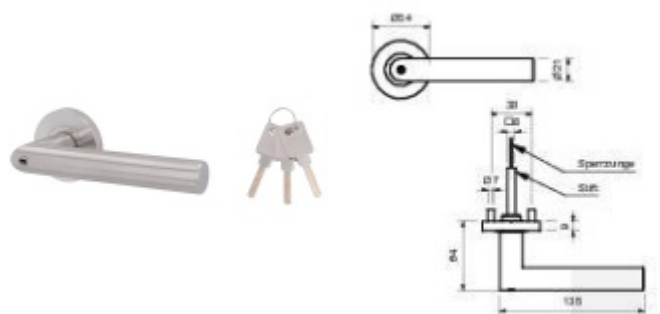

### Südmetall Billy-R Excess, integrované zamykání, nerez/černá

Moderní kování Excess Easy přináší revoluci v tradičním pojetí otevírání dveří díky plně integrovanému zamykacímu mechanismu.

Díky této důmyslné konstrukci je tradiční klíčová rozeta zbytečná a kování zajišťuje jasný estetický vzhled dveří. Mechanismus uvnitř kliky umožňuje bez námahy uzamknout dveře WC pouhým ovládním intuitivně umístěného jezdece. Diskrétní funkce nouzového otevření nabízí dodatečné zabezpečení, aniž by narušovala minimalistický vzhled nebo přitahovala pozornost.

Pravolevé univerzální provedení.

Klika pevně spojená s konstrukcí a integrovaným pružinovým mechanismem - vhodné i pro vysoké zatížení dveří.

Montáž kování skrze dveře

Čtyřhran 8 mm pro tloušťku dveří 38-50 mm

Provedení: Bez zamykání, WC zamykání, Zamykání s klíčem

Průměr trubky 21 mm, délka kliky 134 mm, hloubka 64 mm

Součástí dodávky verze zamykatelné na klíč jsou 3 kusy drážkových klíčů. Drážky zabraňují jednoduchému otevření zvenku například šroubovákem.