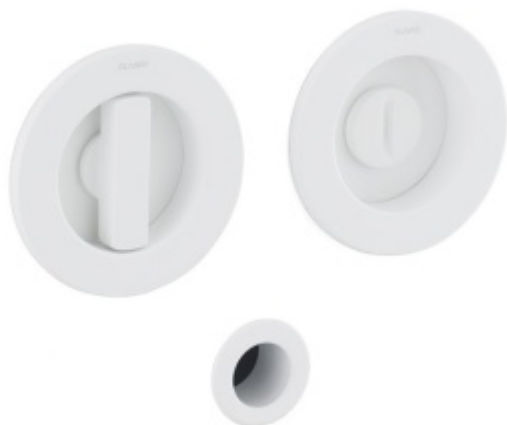

Mušle pro posuvné dveře Olivari Dante, otočná Bílá matná

OLIVARI 

ID produktu: 31483

Design: Studio Olivari

materiál mosaz

Slepá

Vaše cena bez DPH

Vaše cena s DPH