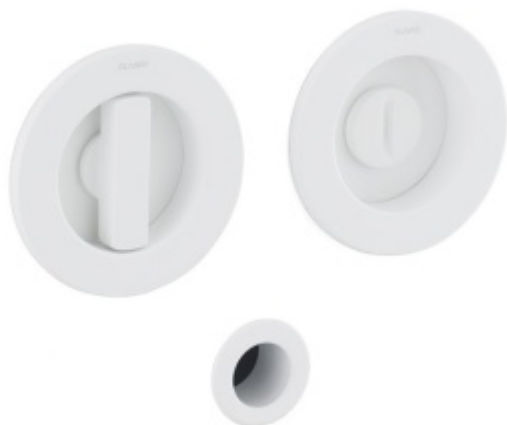

Mušle pro posuvné dveře Olivari Dante, otočná Bílá matná

OLIVARI 

ID produktu: 31483

Design: Studio Olivari

materiál mosaz

Slepá

Vaše cena bez DPH

99,88 €