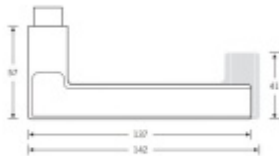

Produktový list

platný k 29. 4. 2026

luxusnikovani.cz
DELIVERED BY EFB

Kování FSB 72 1031 panikové kování, nerez, 8 mm, pravolevé, výprodej

FSB

ID produktu: 31488

Design: Heike Falkenberg

Na podzim roku 1996 düseldorfský interiérový architekt Heike Falkenberg požádal společnost FSB o zaslání výkresu designu 1076 s nápadem tento design obnovit. Vznikl z toho tento model 1031. Vypadal tak dobře, že se společnost FSB rozhodla tento design vyrábět.

Kompletní sada kování pro standardní a panikové dveře obsahuje pár dveřních klik, rozety pod kliku, rozety zámkové, spojovací materiál

Objektové provedení - testováno na více jak 1 milion cyklů

Čtyřhran 8 mm, nerez kartáčovaná

Certifikováno dle EN 179 pro použití na panikových dveřích.

K dispozici je pouze uvedené skladové množství.

Vaše cena bez DPH

2 590 Kč

Vaše cena s DPH

3 133,9 Kč

Dostupnost

1 ks

Zobrazit produkt