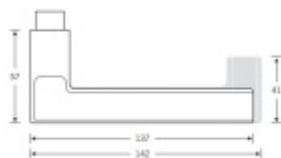

Produktový list

platný k 27. 4. 2026

luxusnikovani.cz
DELIVERED BY EFB

Kování FSB 72 1031 panikové kování, nerez, 8 mm, pravolevé, výprodej

FSB

ID produktu: 31488

Design: Heike Falkenberg

Na podzim roku 1996 düseldorfský interiérový architekt Heike Falkenberg požádal společnost FSB o zaslání výkresu designu 1076 s nápadem tento design obnovit. Vznikl z toho tento model 1031. Vypadal tak dobře, že se společnost FSB rozhodla tento design vyrábět.

Kompletní sada kování pro standardní a panikové dveře obsahuje pár dveřních klik, rozety pod kliku, rozety zámkové, spojovací materiál

Objektové provedení - testováno na více jak 1 milion cyklů

Čtyřhran 8 mm, nerez kartáčovaná

Certifikováno dle EN 179 pro použití na panikových dveřích.

K dispozici je pouze uvedené skladové množství.

Vaše cena bez DPH 105,71 €

Vaše cena s DPH 127,91 €

Dostupnost 1 ks

Zobrazit produkt