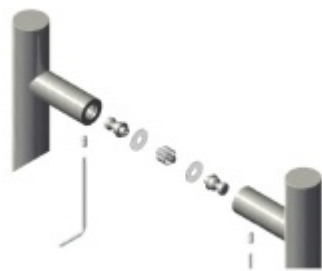

PŘÍSLUŠENSTVÍ