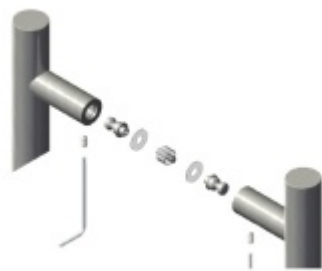

Dveřní madlo Südmetall Korfu, nerez kartáčovaná, 30 mm, 1000/700 mm, výprodej

ID produktu: 31532

Dveřní madlo

Nerez kartáčovaná

K madlu je potřeba vybrat odpovídající spojovací materiál v příslušenství.

Za výprodejovou cenu dostupný pouze zobrazený skladový počet.

**Párové propojení madel
Südmetail (dřevo, plast,
hliník)**

Süd-Metall

OD 599 Kč

5 pracovních dní

**Párové propojení madel
Südmetail (sklo)**

Süd-Metall

OD 657 Kč

5 pracovních dní

PODOBNÉ PRODUKTY

**Dveřní madlo Südmetall
Korfu, černá matná struktura**

Süd-Metall

OD OD 4 293 Kč

5 pracovních dní