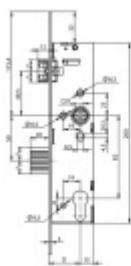

Panikový zámek Assa Abloy N1602, úzký, dvoukřídle dveře

ASSA ABLOY

- panikový zámek dle norem EN1125 a EN179
 - zámek pravo/levý použití do aktivního křídla dveří
 - varianta „B“ klika/klika – dělený ořech 9 mm
 - varianta „E“ koule/klika – nedělený ořech 9 mm
 - paniková funkce: v uzamčené pozici se strelka a závora zatahuje z vnitřní strany stiskem kliky, z venkovní strany pouze při odemčení klíčem a stiskem kliky
 - závora zámku má speciální PIN, který po stisknutí automaticky zatáhne závoru
 - testováno na 1 000 000 cyklů
 - tzv. tichá strelka – strelka s plastovým tlumením nárazů
 - oválné otvory v bočních deskách umožňují použití dvoudílného kování (kulaté i oválné rozety)
 - změna strany panikové funkce pomocí šroubku
- rozteč 92 mm, backset 35 mm, hloubka zádlabu 50 mm,
 - nerezové čelo šířka 24 mm, výška čela 270 mm, tloušťka čela 3 mm

Zámek se kombinuje se zámkem pasivního křídla AssaAbloy N1920

klika/klika

[Panikový zámek Assa Abloy N1602, úzký, dvoukřídle dveře klika/klika](#)

DETAIL

1 ks **6 370 Kč bez DPH**
7 707,7 Kč s DPH

klika/koule

[Panikový zámek Assa Abloy N1602, úzký, dvoukřídle dveře klika/koule](#)

DETAIL

5 pracovních dní **6 370 Kč bez DPH**
7 707,7 Kč s DPH