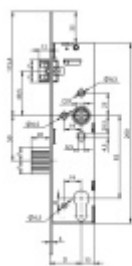

Panikový zámek Assa Abloy N1602, úzký, dvoukřídle dveře

ASSA ABLOY

- panikový zámek dle norem EN1125 a EN179
 - zámek pravo/levý použití do aktivního křídla dveří
 - varianta „B“ klika/klika – dělený ořech 9 mm
 - varianta „E“ koule/klika – nedělený ořech 9 mm
 - paniková funkce: v uzamčené pozici se střelka a závora zatahuje z vnitřní strany stiskem kliky, z venkovní strany pouze při odemčení klíčem a stiskem kliky
 - závora zámku má speciální PIN, který po stisknutí automaticky zatáhne závoru
 - testováno na 1 000 000 cyklů
 - tzv. tichá střelka – střelka s plastovým tlumením nárazů
 - oválné otvory v bočních deskách umožňují použití dvoudílného kování (kulaté i oválné rozety)
 - změna strany panikové funkce pomocí šroubku
- rozteč 92 mm, backset 35 mm, hloubka zádlabu 50 mm,
 - nerezové čelo šířka 24 mm, výška čela 270 mm, tloušťka čela 3 mm

Zámek se kombinuje se zámkem pasivního křídla AssaAbloy N1920

klika/klika

[Panikový zámek Assa Abloy N1602, úzký, dvoukřídle dveře klika/klika](#)

DETAIL

1 ks **260 € bez DPH**
314,6 € s DPH

klika/koule

[Panikový zámek Assa Abloy N1602, úzký, dvoukřídle dveře klika/koule](#)