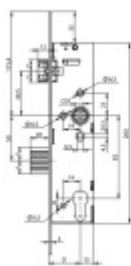

## Panikový zámek Assa Abloy N1602, úzký, dvoukřídle dveře klika/klika

ASSA ABLOY

ID produktu: 31535

- panikový zámek dle norem EN1125 a EN179
  - zámek pravo/levý použití do aktivního křídla dveří
  - varianta „B“ klika/klika – dělený ořech 9 mm
  - varianta „E“ koule/klika – nedělený ořech 9 mm
  - paniková funkce: v uzamčené pozici se střelka a závora zatahuje z vnitřní strany stiskem kliky, z venkovní strany pouze při odemčení klíčem a stiskem kliky
  - závora zámku má speciální PIN, který po stisknutí automaticky zatáhne závora
  - testováno na 1 000 000 cyklů
  - tzv. tichá střelka – střelka s plastovým tlumením nárazů
  - oválné otvory v bočních deskách umožňují použití dvoudílného kování (kulaté i oválné rozety)
  - změna strany panikové funkce pomocí šroubku
- rozteč 92 mm, backset 35 mm, hloubka zádlabu 50 mm,
  - nerezové čelo šířka 24 mm, výška čela 270 mm, tloušťka čela 3 mm

Zámek se kombinuje se zámkem pasivního křídla AssaAbloy N1920

**Vaše cena bez DPH**

**6 370 Kč**

Vaše cena s DPH

7 707,7 Kč

Dostupnost

1 ks

Zobrazit produkt

## PŘÍSLUŠENSTVÍ

**Panikový zámek Assa Abloy  
N1920, úzký, dvoukřídle  
dveře, pasivní křídlo**

**ASSA ABLOY**

---

**OD 6 170 Kč**

**5 pracovních dní**