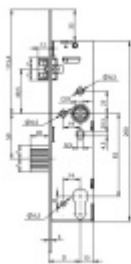

Panikový zámek Assa Abloy N1602, úzký, dvoukřídle dveře klika/klika

ASSA ABLOY

ID produktu: 31535

- panikový zámek dle norem EN1125 a EN179
 - zámek pravo/levý použití do aktivního křídla dveří
 - varianta „B“ klika/klika – dělený ořech 9 mm
 - varianta „E“ koule/klika – nedělený ořech 9 mm
 - paniková funkce: v uzamčené pozici se střelka a závora zatahuje z vnitřní strany stiskem kliky, z venkovní strany pouze při odemčení klíčem a stiskem kliky
 - závora zámku má speciální PIN, který po stisknutí automaticky zatáhne závoru
 - testováno na 1 000 000 cyklů
 - tzv. tichá střelka – střelka s plastovým tlumením nárazů
 - oválné otvory v bočních deskách umožňují použití dvoudílného kování (kulaté i oválné rozety)
 - změna strany panikové funkce pomocí šroubku
- rozteč 92 mm, backset 35 mm, hloubka zádlabu 50 mm,
 - nerezové čelo šířka 24 mm, výška čela 270 mm, tloušťka čela 3 mm

Zámek se kombinuje se zámkem pasivního křídla AssaAbloy N1920

Vaše cena bez DPH **260 €**

Vaše cena s DPH 314,6 €

Dostupnost **1 ks**

Zobrazit produkt

PŘÍSLUŠENSTVÍ

**Panikový zámek Assa Abloy
N1920, úzký, dvoukřídle
dveře, pasivní křídlo**