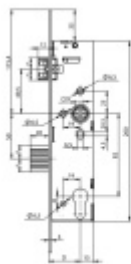

Panikový zámek Assa Abloy N1602, úzký, dvoukřídle dveře klika/koule

ASSA ABLOY

ID produktu: 31536

- panikový zámek dle norem EN1125 a EN179
 - zámek pravo/levý použití do aktivního křídla dveří
 - varianta „B“ klika/klika – dělený ořech 9 mm
 - varianta „E“ koule/klika – nedělený ořech 9 mm
 - paniková funkce: v uzamčené pozici se střelka a závora zatahuje z vnitřní strany stiskem kliky, z venkovní strany pouze při odemčení klíčem a stiskem kliky
 - závora zámku má speciální PIN, který po stisknutí automaticky zatáhne závoru
 - testováno na 1 000 000 cyklů
 - tzv. tichá střelka – střelka s plastovým tlumením nárazů
 - oválné otvory v bočních deskách umožňují použití dvoudílného kování (kulaté i oválné rozety)
 - změna strany panikové funkce pomocí šroubku
- rozteč 92 mm, backset 35 mm, hloubka zádlabu 50 mm,
 - nerezové čelo šířka 24 mm, výška čela 270 mm, tloušťka čela 3 mm

Zámek se kombinuje se zámkem pasivního křídla AssaAbloy N1920

Vaše cena bez DPH

6 370 Kč

Vaše cena s DPH

7 707,7 Kč

Zobrazit produkt

PŘÍSLUŠENSTVÍ

**Panikový zámek Assa Abloy
N1920, úzký, dvoukřídle
dveře, pasivní křídlo**