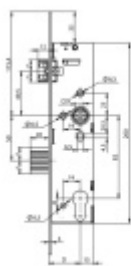

## Panikový zámek Assa Abloy N1602, úzký, dvoukřídle dveře klika/koule

ASSA ABLOY

ID produktu: 31536

- panikový zámek dle norem EN1125 a EN179
  - zámek pravo/levý použití do aktivního křídla dveří
  - varianta „B“ klika/klika – dělený ořech 9 mm
  - varianta „E“ koule/klika – nedělený ořech 9 mm
  - paniková funkce: v uzamčené pozici se střelka a závora zatahuje z vnitřní strany stiskem kliky, z venkovní strany pouze při odemčení klíčem a stiskem kliky
  - závora zámku má speciální PIN, který po stisknutí automaticky zatáhne závoru
  - testováno na 1 000 000 cyklů
  - tzv. tichá střelka – střelka s plastovým tlumením nárazů
  - oválné otvory v bočních deskách umožňují použití dvoudílného kování (kulaté i oválné rozety)
  - změna strany panikové funkce pomocí šroubku
- 
- rozteč 92 mm, backset 35 mm, hloubka zádlabu 50 mm,
  - nerezové čelo šířka 24 mm, výška čela 270 mm, tloušťka čela 3 mm

Zámek se kombinuje se zámkem pasivního křídla AssaAbloy N1920

**Vaše cena bez DPH**

**260 €**

Vaše cena s DPH

314,6 €

Zobrazit produkt

## PŘÍSLUŠENSTVÍ

**Panikový zámek Assa Abloy  
N1920, úzký, dvoukřídle  
dveře, pasivní křídlo**

ASSA ABLOY

---

**OD 251,84 €**

**5 pracovních dní**