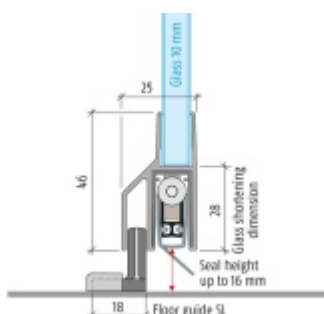

Automatická těsnící lišta Planet KG-SL10, 42 dB, standardní

Planet^{swiss}

Automatická těsnící lišta pro skleněné dveře s tloušťkou 10 mm

- Výška těsnící lišty 5-18 mm
- Útlum až 42 dB
- Možnost seřízení výšky výsuvu lišty
- Záruka 7 let
- Vhodné pro objektové dveře s vysokým zatížením
- Krytka je vyrobena z eloxovaného hliníku
- Součástí dodávky je vodící element na zem+krytka
- Při objednání je nutné specifikovat směr otevírání .
  Detaily v příloze.

Součástí balení jsou boční krytky

Vlastnosti automatické lišty:

Způsob instalace do dveří: