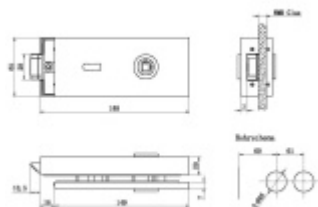

Produktový list

platný k 28. 4. 2026

luxusnikovani.cz
DELIVERED BY EFB

Sada kování pro skleněné dveře Südmetall Siena, černá Obyčejný klíč

ID produktu: 31549

Kompletní sada kování pro skleněné dveře včetně integrovaného zamykání

Kování je vhodné pro tloušťku skla 8 mm. (objednáním samostatné stříelky lze i na sklo 10 mm)

Materiál: nerez kartáčovaná + černá matná barva

Sada obsahuje: štítek s tichou stříelkou, pár dveřních klik, 2 kusy pantů + 2 kusy středových dílů

Samostatně je potřeba objednat díl do zárubně

Vaše cena bez DPH

4 800 Kč

Vaše cena s DPH

5 808 Kč

Zobrazit produkt