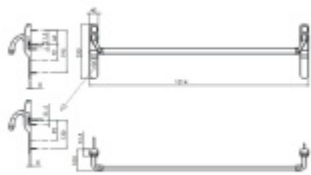

## Paniková hrazda AssaAbloy PED NORMA

ASSA ABLOY

Tlačná zadlabací paniková hrazda vhodná na únikové, požární dveře.

- Certifikována dle normy EN1125
- 200 000 cyklů
- panikové kování pro zadlabací zámky
- určeno pro jednokřídlé i dvoukřídlé dveře
- pravolevé provedení
- madlo 900 mm může být zkráceno
- 9 mm čtyřhran
- moderní a kompaktní design
- otvor na cylindrickou vložku na straně úniku
- použití pro panikové zámky s roztečí 72 mm a 92 mm
- použití pro panikové zámky pasivní křídlo - **slepý štít**
- **doporučené na frekventované prostory**