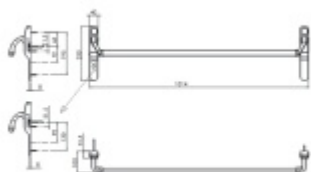

## Paniková hrazda AssaAbloy PED NORMA

ASSA ABLOY

Tlačná zadlabací paniková hrazda vhodná na únikové, požární dveře.

- Certifikována dle normy EN1125
- 200 000 cyklů
- panikové kování pro zadlabací zámky
- určeno pro jednokřídlé i dvoukřídlé dveře
- pravolevé provedení
- madlo 900 mm může být zkráceno
- 9 mm čtyřhran
- moderní a kompaktní design
- otvor na cylindrickou vložku na straně úniku
- použití pro panikové zámky s roztečí 72 mm a 92 mm
- použití pro panikové zámky pasivní křídlo - **slepý štít**
- **doporučené na frekventované prostory**