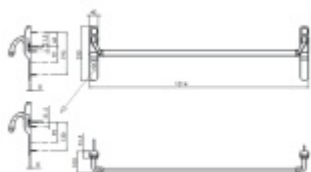

Paniková hrazda AssaAbloy PED NORMA Stříbrná, 72 mm

ASSA ABLOY

ID produktu: 31569

Tlačná zadlabací paniková hrazda vhodná na únikové, požární dveře.

- Certifikována dle normy EN1125
- 200 000 cyklů
- panikové kování pro zadlabací zámky
- určeno pro jednokřídlé i dvoukřídlé dveře
- pravolevé provedení
- madlo 900 mm může být zkráceno
- 9 mm čtyřhran
- moderní a kompaktní design
- otvor na cylindrickou vložku na straně úniku
- použití pro panikové zámky s roztečí 72 mm a 92 mm
- použití pro panikové zámky pasivní křídlo - **slepý štít**
- **doporučené na frekventované prostory**

K hrazdě je potřeba objednat panikový zámek a čtyřhran 9mm, případně vnější štítek s pevnou koulí.

Vaše cena bez DPH

8 430 Kč

Vaše cena s DPH

10 200,3 Kč

Zobrazit produkt