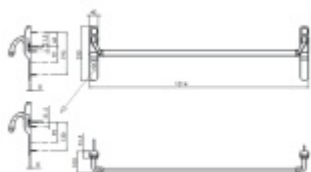

## Paniková hrazda AssaAbloy PED NORMA Stříbrná, 72 mm

ASSA ABLOY

ID produktu: 31569

Tlačná zadlabací paniková hrazda vhodná na únikové, požární dveře.

- Certifikována dle normy EN1125
- 200 000 cyklů
- panikové kování pro zadlabací zámky
- určeno pro jednokřídlé i dvoukřídlé dveře
- pravolevé provedení
- madlo 900 mm může být zkráceno
- 9 mm čtyřhran
- moderní a kompaktní design
- otvor na cylindrickou vložku na straně úniku
- použití pro panikové zámky s roztečí 72 mm a 92 mm
- použití pro panikové zámky pasivní křídlo - **slepý štít**
- **doporučené na frekventované prostory**

K hrazdě je potřeba objednat panikový zámek a čtyřhran 9mm, případně vnější štítek s pevnou koulí.

**Vaše cena bez DPH**

**344,08 €**

Vaše cena s DPH

416,34 €

Zobrazit produkt