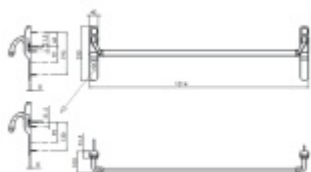

Paniková hrazda AssaAbloy PED NORMA Stříbrná, 92 mm

ASSA ABLOY

ID produktu: 31570

Tlačná zadlabací paniková hrazda vhodná na únikové, požární dveře.

- Certifikována dle normy EN1125
- 200 000 cyklů
- panikové kování pro zadlabací zámky
- určeno pro jednokřídlé i dvoukřídlé dveře
- pravolevé provedení
- madlo 900 mm může být zkráceno
- 9 mm čtyřhran
- moderní a kompaktní design
- otvor na cylindrickou vložku na straně úniku
- použití pro panikové zámky s roztečí 72 mm a 92 mm
- použití pro panikové zámky pasivní křídlo - **slepý štít**
- **doporučené na frekventované prostory**

K hrazdě je potřeba objednat panikový zámek a čtyřhran 9mm, případně vnější štítek s pevnou koulí.

Vaše cena bez DPH

8 430 Kč

Vaše cena s DPH

10 200,3 Kč

Zobrazit produkt