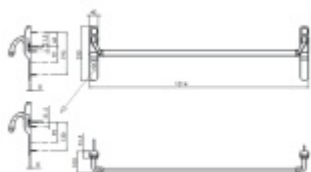

Paniková hrazda AssaAbloy PED NORMA Stříbrná, 92 mm

ASSA ABLOY

ID produktu: 31570

Tlačná zadlabací paniková hrazda vhodná na únikové, požární dveře.

- Certifikována dle normy EN1125
- 200 000 cyklů
- panikové kování pro zadlabací zámky
- určeno pro jednokřídlé i dvoukřídlé dveře
- pravolevé provedení
- madlo 900 mm může být zkráceno
- 9 mm čtyřhran
- moderní a kompaktní design
- otvor na cylindrickou vložku na straně úniku
- použití pro panikové zámky s roztečí 72 mm a 92 mm
- použití pro panikové zámky pasivní křídlo - **slepý štít**
- **doporučené na frekventované prostory**

K hrazdě je potřeba objednat panikový zámek a čtyřhran 9mm, případně vnější štítek s pevnou koulí.

Vaše cena bez DPH

344,08 €

Vaše cena s DPH

416,34 €

[Zobrazit produkt](#)