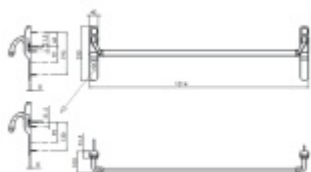

Produktový list

platný k 23. 4. 2026

luxusnikovani.cz
DELIVERED BY EFB

Paniková hrazda AssaAbloy PED NORMA Stříbrná, 92 mm

ASSA ABLOY

ID produktu: 31570

Tlačná zadlabací paniková hrazda vhodná na únikové, požární dveře.

- Certifikována dle normy EN1125
- 200 000 cyklů
- panikové kování pro zadlabací zámky
- určeno pro jednokřídlé i dvoukřídlé dveře
- pravolevé provedení
- madlo 900 mm může být zkráceno
- 9 mm čtyřhran
- moderní a kompaktní design
- otvor na cylindrickou vložku na straně úniku
- použití pro panikové zámky s roztečí 72 mm a 92 mm
- použití pro panikové zámky pasivní křídlo - **slepý štít**
- **doporučené na frekventované prostory**