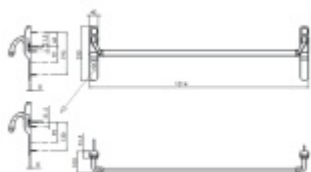

Paniková hrazda AssaAbloy PED NORMA Stříbrná, Slepý štít (pasivní křídlo)

ASSA ABLOY

ID produktu: 31571

Tlačná zadlabací paniková hrazda vhodná na únikové, požární dveře.

- Certifikována dle normy EN1125
- 200 000 cyklů
- panikové kování pro zadlabací zámky
- určeno pro jednokřídle i dvoukřídle dveře
- pravolevé provedení
- madlo 900 mm může být zkráceno
- 9 mm čtyřhran
- moderní a kompaktní design
- otvor na cylindrickou vložku na straně úniku
- použití pro panikové zámky s roztečí 72 mm a 92 mm
- použití pro panikové zámky pasivní křídlo - **slepý štít**
- **doporučené na frekventované prostory**

K hrazdě je potřeba objednat panikový zámek a čtyřhran 9mm, případně vnější štítek s pevnou koulí.

Vaše cena bez DPH

8 430 Kč

Vaše cena s DPH

10 200,3 Kč

Zobrazit produkt