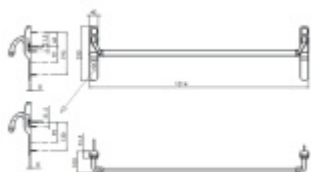

## Paniková hrazda AssaAbloy PED NORMA Stříbrná, Slepý štít (pasivní křídlo)

ASSA ABLOY

ID produktu: 31571

Tlačná zadlabací paniková hrazda vhodná na únikové, požární dveře.

- Certifikována dle normy EN1125
- 200 000 cyklů
- panikové kování pro zadlabací zámky
- určeno pro jednokřídle i dvoukřídle dveře
- pravolevé provedení
- madlo 900 mm může být zkráceno
- 9 mm čtyřhran
- moderní a kompaktní design
- otvor na cylindrickou vložku na straně úniku
- použití pro panikové zámky s roztečí 72 mm a 92 mm
- použití pro panikové zámky pasivní křídlo - **slepý štít**
- **doporučené na frekventované prostory**

K hrazdě je potřeba objednat panikový zámek a čtyřhran 9mm, případně vnější štítek s pevnou koulí.

**Vaše cena bez DPH**

**344,08 €**

Vaše cena s DPH

416,34 €

Zobrazit produkt