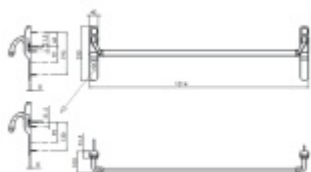

Paniková hrazda AssaAbloy PED NORMA Nerez (černá ramínka), 72 mm

ASSA ABLOY

ID produktu: 31572

Tlačná zadlabací paniková hrazda vhodná na únikové, požární dveře.

- Certifikována dle normy EN1125
- 200 000 cyklů
- panikové kování pro zadlabací zámky
- určeno pro jednokřídlé i dvoukřídlé dveře
- pravolevé provedení
- madlo 900 mm může být zkráceno
- 9 mm čtyřhran
- moderní a kompaktní design
- otvor na cylindrickou vložku na straně úniku
- použití pro panikové zámky s roztečí 72 mm a 92 mm
- použití pro panikové zámky pasivní křídlo - **slepý štít**
- **doporučené na frekventované prostory**

K hrazdě je potřeba objednat panikový zámek a čtyřhran 9mm, případně vnější štítek s pevnou koulí.

Vaše cena bez DPH

13 690 Kč

Vaše cena s DPH

16 564,91 Kč

Zobrazit produkt