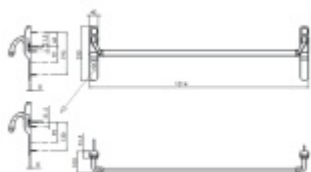

Paniková hrazda AssaAbloy PED NORMA Nerez (černá ramínka), 72 mm

ASSA ABLOY

ID produktu: 31572

Tlačná zadlabací paniková hrazda vhodná na únikové, požární dveře.

- Certifikována dle normy EN1125
- 200 000 cyklů
- panikové kování pro zadlabací zámky
- určeno pro jednokřídlé i dvoukřídlé dveře
- pravolevé provedení
- madlo 900 mm může být zkráceno
- 9 mm čtyřhran
- moderní a kompaktní design
- otvor na cylindrickou vložku na straně úniku
- použití pro panikové zámky s roztečí 72 mm a 92 mm
- použití pro panikové zámky pasivní křídlo - **slepý štít**
- **doporučené na frekventované prostory**

K hrazdě je potřeba objednat panikový zámek a čtyřhran 9mm, případně vnější štítek s pevnou koulí.

Vaše cena bez DPH

558,78 €

Vaše cena s DPH

676,12 €

Zobrazit produkt