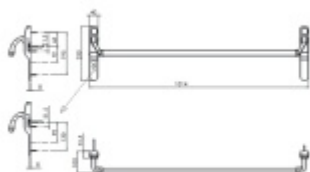

Paniková hrazda AssaAbloy PED NORMA Nerez (černá ramínka), 92 mm

ASSA ABLOY

ID produktu: 31573

Tlačná zadlabací paniková hrazda vhodná na únikové, požární dveře.

- Certifikována dle normy EN1125
- 200 000 cyklů
- panikové kování pro zadlabací zámky
- určeno pro jednokřídlé i dvoukřídlé dveře
- pravolevé provedení
- madlo 900 mm může být zkráceno
- 9 mm čtyřhran
- moderní a kompaktní design
- otvor na cylindrickou vložku na straně úniku
- použití pro panikové zámky s roztečí 72 mm a 92 mm
- použití pro panikové zámky pasivní křídlo - **slepý štít**
- **doporučené na frekventované prostory**

K hrazdě je potřeba objednat panikový zámek a čtyřhran 9mm, případně vnější štítek s pevnou koulí.

Vaše cena bez DPH

13 690 Kč

Vaše cena s DPH

16 564,91 Kč

Zobrazit produkt