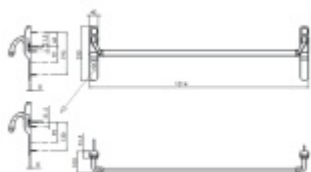

Paniková hrazda AssaAbloy PED NORMA Nerez (černá ramínka), 92 mm

ASSA ABLOY

ID produktu: 31573

Tlačná zadlabací paniková hrazda vhodná na únikové, požární dveře.

- Certifikována dle normy EN1125
- 200 000 cyklů
- panikové kování pro zadlabací zámky
- určeno pro jednokřídlé i dvoukřídlé dveře
- pravolevé provedení
- madlo 900 mm může být zkráceno
- 9 mm čtyřhran
- moderní a kompaktní design
- otvor na cylindrickou vložku na straně úniku
- použití pro panikové zámky s roztečí 72 mm a 92 mm
- použití pro panikové zámky pasivní křídlo - **slepý štít**
- **doporučené na frekventované prostory**

K hrazdě je potřeba objednat panikový zámek a čtyřhran 9mm, případně vnější štítek s pevnou koulí.

Vaše cena bez DPH

13 690 Kč

Vaše cena s DPH

16 564,91 Kč

Zobrazit produkt