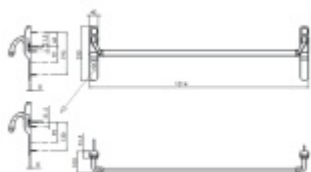

## Paniková hrazda AssaAbloy PED NORMA Nerez (černá ramínka), 92 mm

ASSA ABLOY

ID produktu: 31573

Tlačná zadlabací paniková hrazda vhodná na únikové, požární dveře.

- Certifikována dle normy EN1125
- 200 000 cyklů
- panikové kování pro zadlabací zámky
- určeno pro jednokřídlé i dvoukřídlé dveře
- pravolevé provedení
- madlo 900 mm může být zkráceno
- 9 mm čtyřhran
- moderní a kompaktní design
- otvor na cylindrickou vložku na straně úniku
- použití pro panikové zámky s roztečí 72 mm a 92 mm
- použití pro panikové zámky pasivní křídlo - **slepý štít**
- **doporučené na frekventované prostory**

K hrazdě je potřeba objednat panikový zámek a čtyřhran 9mm, případně vnější štítek s pevnou koulí.

**Vaše cena bez DPH**

**558,78 €**

Vaše cena s DPH

676,12 €

Zobrazit produkt