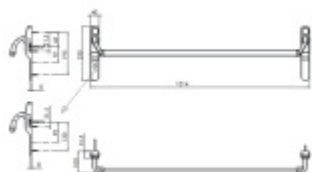

## Paniková hrazda AssaAbloy PED NORMA Nerez (černá ramínka), Slepý štít (pasivní křídlo)

ASSA ABLOY

ID produktu: 31574

Tlačná zadlabací paniková hrazda vhodná na únikové, požární dveře.

- Certifikována dle normy EN1125
- 200 000 cyklů
- panikové kování pro zadlabací zámky
- určeno pro jednokřídle i dvoukřídle dveře
- pravolevé provedení
- madlo 900 mm může být zkráceno
- 9 mm čtyřhran
- moderní a kompaktní design
- otvor na cylindrickou vložku na straně úniku
- použití pro panikové zámky s roztečí 72 mm a 92 mm
- použití pro panikové zámky pasivní křídlo - **slepý štít**
- **doporučené na frekventované prostory**

K hrazdě je potřeba objednat panikový zámek a čtyřhran 9mm, případně vnější štítek s pevnou koulí.

**Vaše cena bez DPH**

**13 690 Kč**

Vaše cena s DPH

16 564,91 Kč

Zobrazit produkt