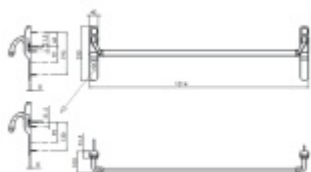

Paniková hrazda AssaAbloy PED NORMA Nerez (černá ramínka), Slepý štít (pasivní křídlo)

ASSA ABLOY

ID produktu: 31574

Tlačná zadlabací paniková hrazda vhodná na únikové, požární dveře.

- Certifikována dle normy EN1125
- 200 000 cyklů
- panikové kování pro zadlabací zámky
- určeno pro jednokřídle i dvoukřídle dveře
- pravolevé provedení
- madlo 900 mm může být zkráceno
- 9 mm čtyřhran
- moderní a kompaktní design
- otvor na cylindrickou vložku na straně úniku
- použití pro panikové zámky s roztečí 72 mm a 92 mm
- použití pro panikové zámky pasivní křídlo - **slepý štít**
- **doporučené na frekventované prostory**

K hrazdě je potřeba objednat panikový zámek a čtyřhran 9mm, případně vnější štítek s pevnou koulí.

Vaše cena bez DPH

558,78 €

Vaše cena s DPH

676,12 €

Zobrazit produkt