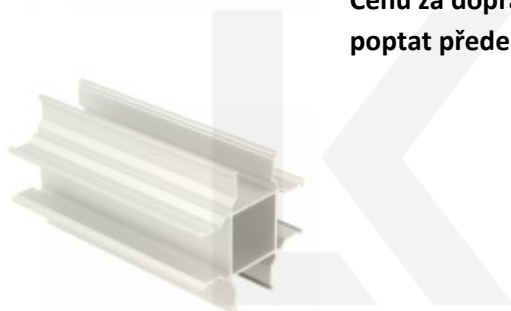

Spojovací křížový profil, systém KREATOR K04 II

ID produktu: 31575

Spojovací křížový profil pro spojení 4 desek tl. 18 mm

Eloxovaný hliník

Uvedená cena je za délku profilu 3000 mm.

S ohledem na délku profilu 3000 mm jsou profily odesílány přímo od zahraničního dodavatele.

Cenu za dopravu sdělíme po objednání, případně jí můžete poplat předem při uvedení počtu profilů.

Vaše cena bez DPH

1 559 Kč

Vaše cena s DPH

1 886,39 Kč

Zobrazit produkt