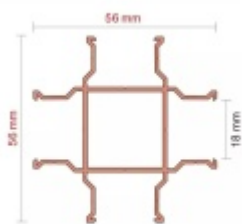

Spojovací křížový profil, systém KREATOR K04 II

ID produktu: 31575

Spojovací křížový profil pro spojení 4 desek tl. 18 mm

Eloxovaný hliník

Uvedená cena je za délku profilu 3000 mm.

S ohledem na délku profilu 3000 mm jsou profily odesílány přímo od zahraničního dodavatele.

Cenu za dopravu sdělíme po objednání, případně jí můžete poplat předem při uvedení počtu profilů.

Vaše cena bez DPH

1 559 Kč

Vaše cena s DPH

1 886,39 Kč

Zobrazit produkt