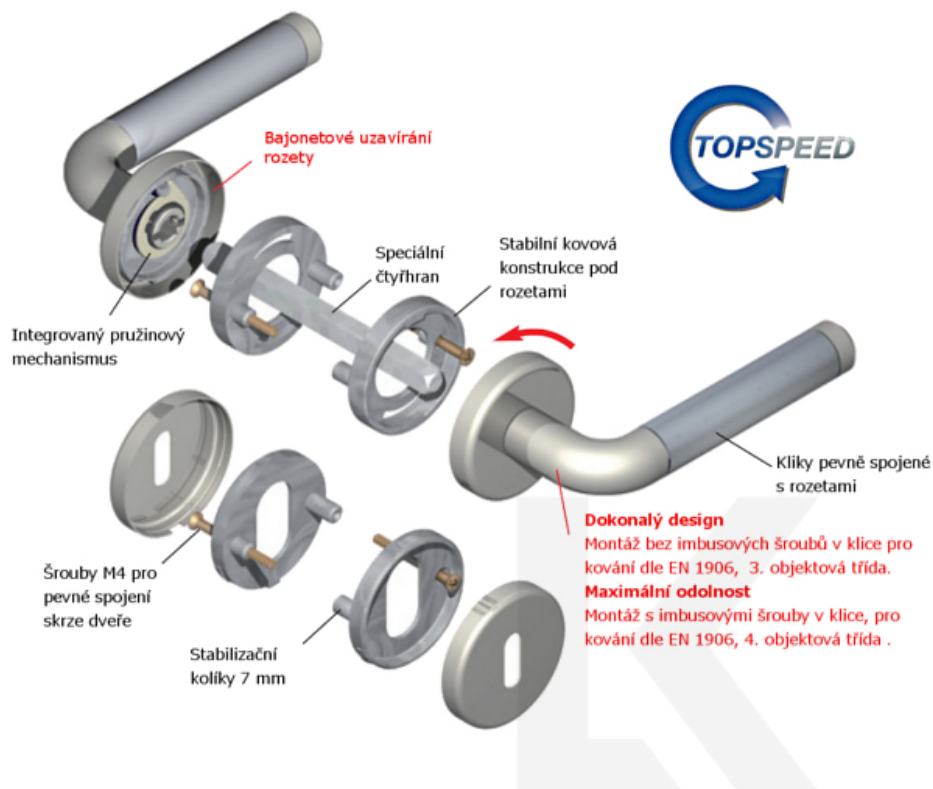

Vaše cena bez DPH

123,76 €

Vaše cena s DPH

149,74 €

Zobrazit produkt

TECHNICKÉ DETAILY