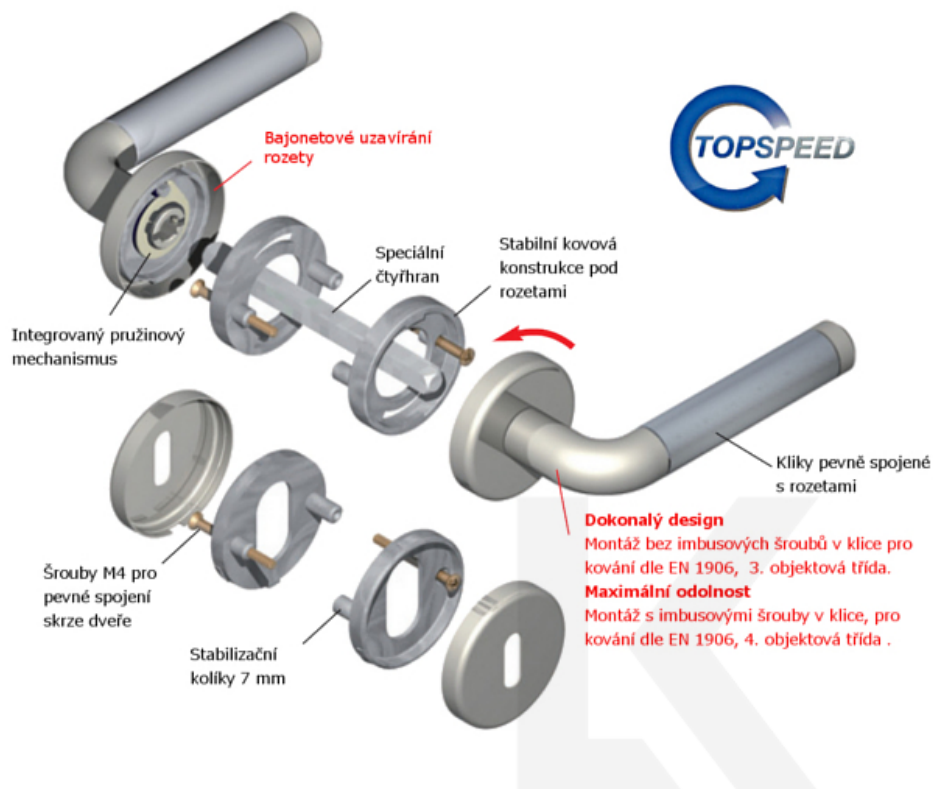

Kování je vyrobeno z kartáčované nerezi

Kování je možné použít také pro interiérové dveře s vysokým zatížením ve veřejných objektech.

**Testováno na 1,2 milionu otevíracích cyklů.**

- 12 let záruka na funkci
- Objektové provedení i pro standardní interiérové dveře
- Ocelová konstrukce pod rozetami
- Extrémně rychlá a bezchybná montáž
- Klika pevně spojená s rozetou a pružinovým mechanismem.

Sada kování obsahuje spojovací materiál a čtyřhran pro tloušťku dveří 38-42 mm.

Větší tloušťka dveří je možná dle zadání. Příplatek cca 100,- Kč / sada

Čtyřhran u WC zamykání má standardně rozměr 8x8 mm. Na poptání lze změnit na 6 mm.

## TECHNICKÉ DETAILY