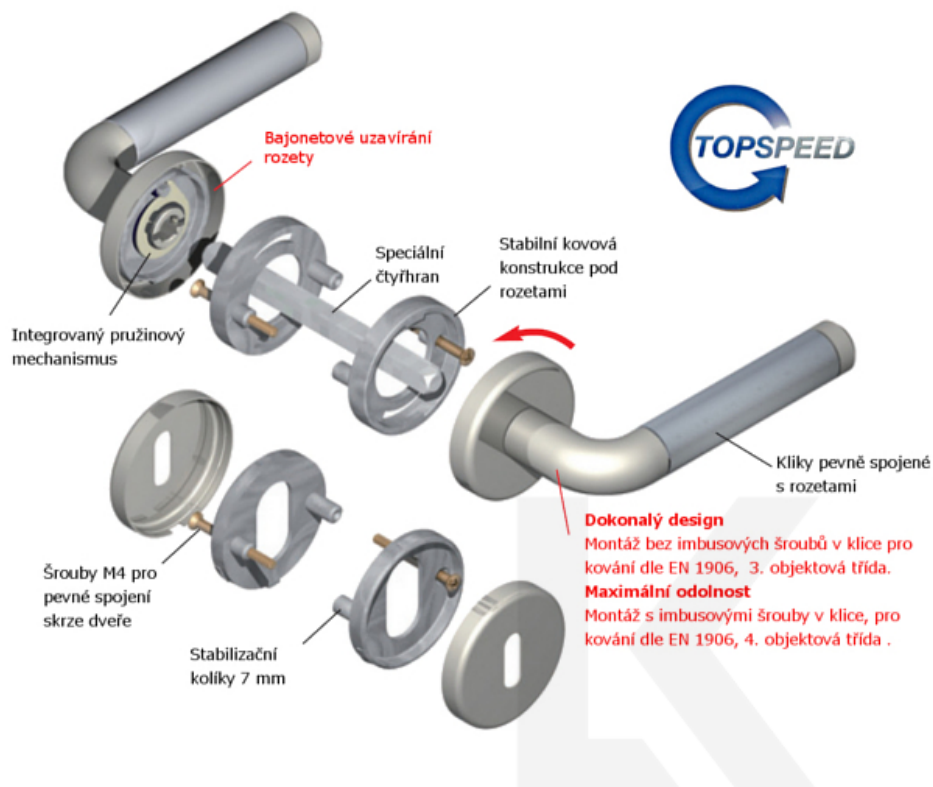

Vaše cena bez DPH

143,63 €

Vaše cena s DPH

173,8 €

Zobrazit produkt

TECHNICKÉ DETAILY